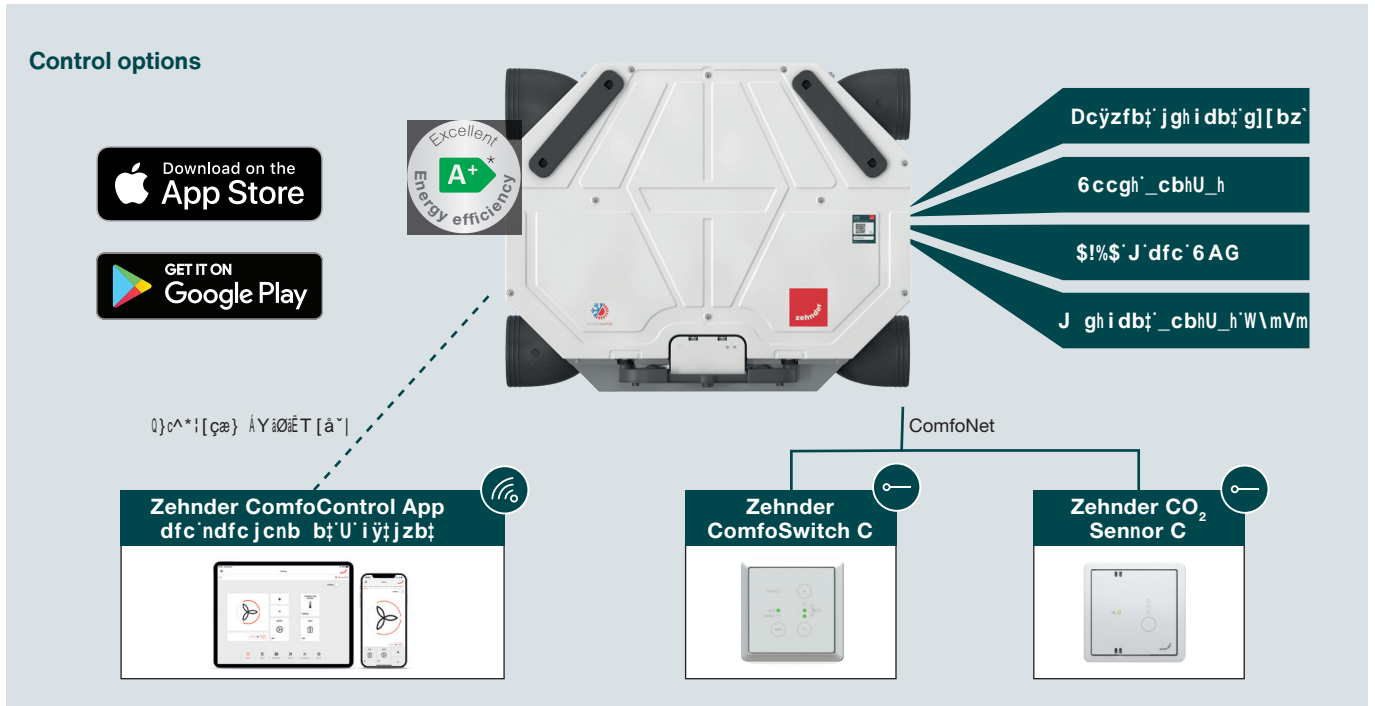

Ovládací jednotky	Číslo výrobku
Zehnder ComfoSwitch C55	1111111111
Zehnder ComfoSwitch C67	1111111111
Zehnder CO2 čidlo RF 55*	1111111111
Zehnder CO2 čidlo RF 67*	1111111111
Zehnder CO2 čidlo RF 67*	1111111111
Zehnder CO2 čidlo C55	1111111111
Zehnder CO2 čidlo C67	1111111111
Zehnder CO2 čidlo C67	1111111111
Zehnder RF upgrade kit	1111111111
Zehnder RFZ ovladač*	1111111111
Zehnder Timer RF ovladač*	1111111111
ComfoConnect LAN C interface	1111111111

E] [~ : ^ Á Ç ^ Á •] [b ^ } ð Á • Ä Ü Ø Á Ú Ö Ó