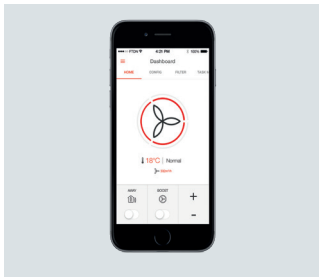

Zehnder ComfoControl App pro uvedení do provozu a ovládání